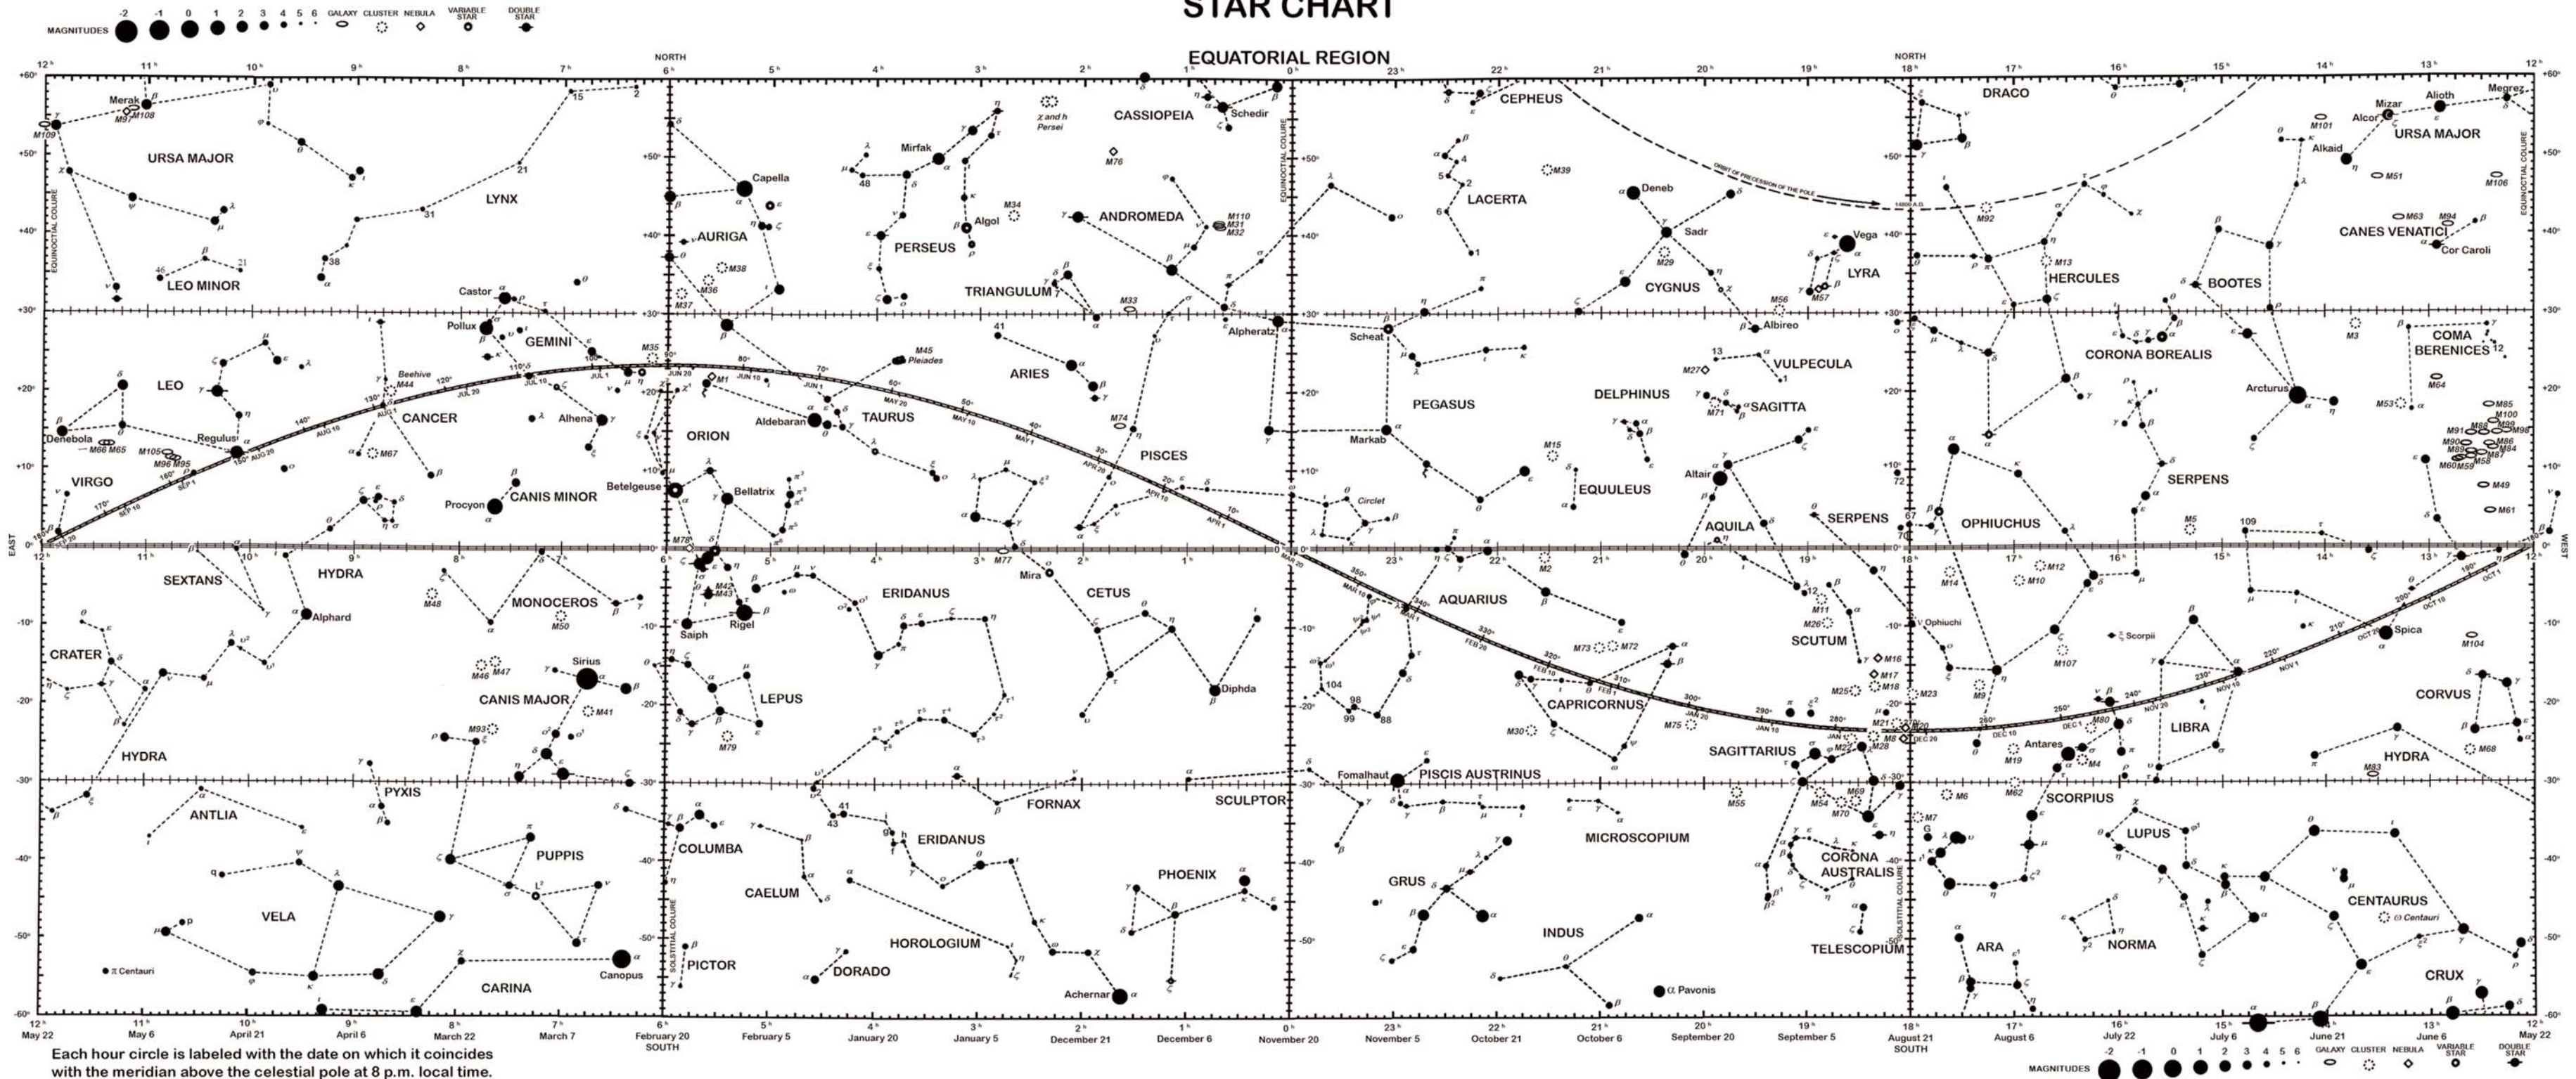

STAR CHART

JABATAN MUFTI
NEGERI
PULAU PINANG